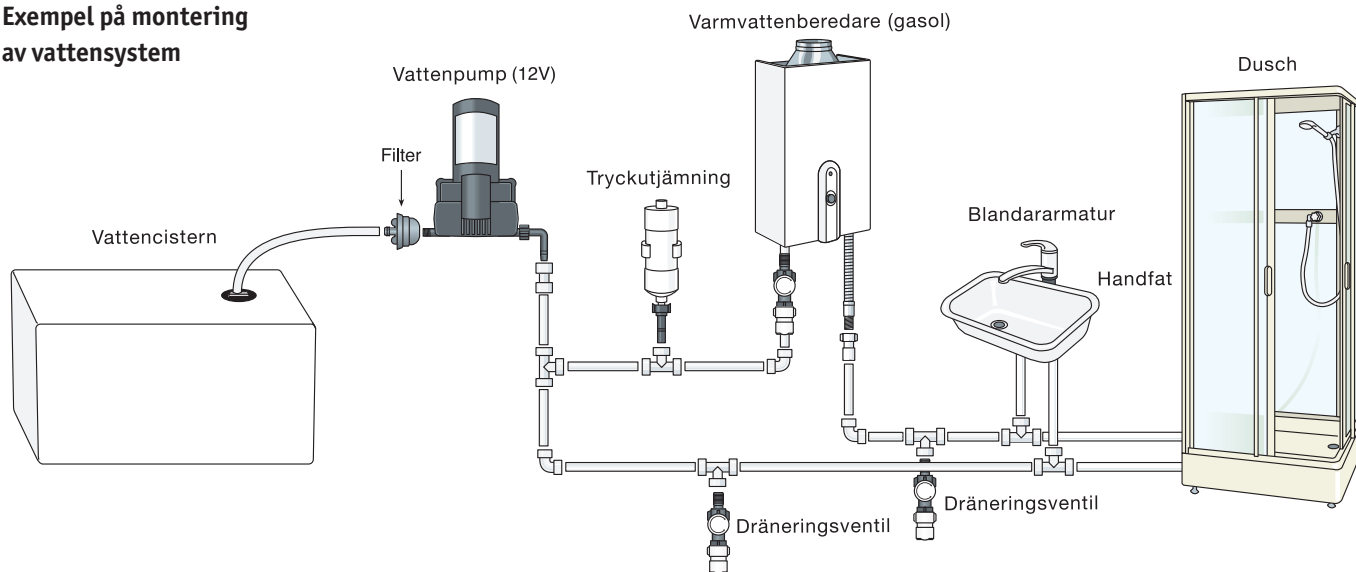

VATTENSYSTEM I STUGAN

Sunwinds vattenpaket är färdiga paket för dig som vill ha varmt vatten i kranarna och duschen i stugan, men saknar indraget vatten. Möjligheten till en varm dusch och att kunna tappa upp varmt diskvatten är en av de bästa investeringar du kan göra i stugan. Det är en komfort du kommer vara tacksam för att ni skaffat. Paketet innehåller de viktigaste delarna för att komma igång. Du får sen själv anpassa systemet med slang och kopplingar efter era förutsättningar.

Någon varmvattenberedare på 12V finns inte, det skulle bli alldeles för energi-krävande. Istället kan du värma vattnet med en gasolvarmvattenberedare. Våra gasolvarmvattenberedare är tryckstyrda och aktiveras när du vrider på vattenkranen, varpå vattnet värms när det strömmar genom beredaren. Därmed slipper du värma mer vatten än vad som behövs. Gasolvarmvattenberedaren behöver tryckvatten. Det får du via en av våra tryckpumpar på 12V eller 230V.

Exempel på montering av vattensystem