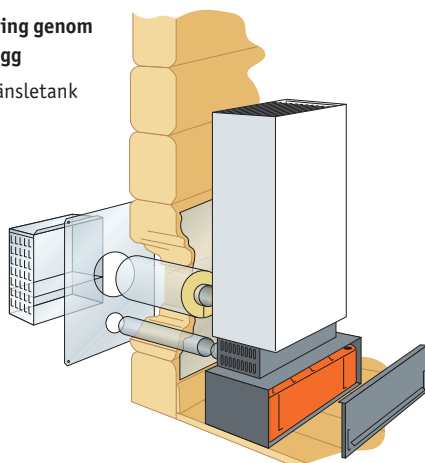

Montering genom yttervägg

Med bränsletank i sockel

Montering genom skorsten

Med bränsletank under golv