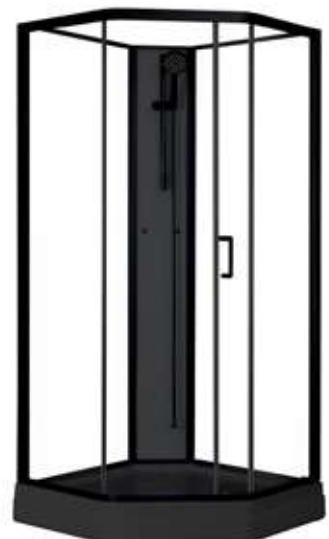

Duschkabin Elsa Black 90 x 90 x 205 cm

Art.nr 671720