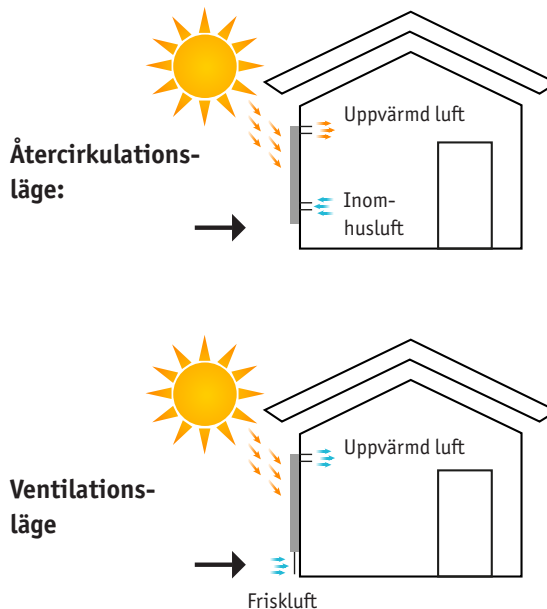

Funktionsskiss AirPlus 100/120: