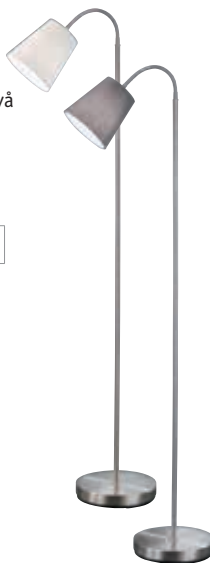

Golvampa Design Flexi

Socket: E27

Det medföljer två
lampskrmar.
Välj mellan grå
eller vit.

Art.nr 540920

Taklampa Design Round White

Med integrerad LED. 4W.

Art.nr 540903

Taklampa Design Round Chrome

Med integrerad LED. 12W.

Art.nr 540902

Ljuslist LED, vridbar

- 2,2W
- Längd: 47 cm

Art.nr 243530

Ljuslist LED

- 4W
- Längd: 47 cm

Art.nr 243540

Tak/vägglampa Soft LED

0,8W

Art.nr 540957

Taklampa Saturn LED

- 3,5W
- LED 42 SMD

Art.nr 243787

Spotlight Frosty LED

- 1W
- 15 dioder

Art.nr 540983

Downlight Nova LED

- 1,2W
- 36 dioder
- Inklusive distansring

Art.nr 243978

Skymningsrelä Eclipse 12V

Skymningsrelä som automatiskt tänd
belysningen i skymning och släcker
den när solen går upp.

Art.nr 256090

LED-lampa med rörelsesensor

För inomhusbruk. Batteridrivna
(4 st AA).

Art.nr 243820

Rörelsesensor 12V utomhusbruk

Startar belysning vid rörelser.

Art.nr 256080

Rörelsesensor 12V inomhusbruk

Startar belysning vid rörelser.
360° detektionsvinkel.

Art.nr 256085