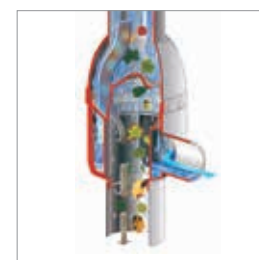

Uppgradera din Gravity med en kran i rostfritt stål.

Art.nr 681161

Ställ till Gravity

Passar 6l och 8,5l.

Art.nr 681162

Oavsett om du behöver en kamin för snabb uppvärmning när du kommer fram till stugan eller något som kan värma upp den innan du anländer så hittar du det här. Vi har kaminer som täcker många olika behov i olika prisklasser. Här hittar du lättanvända fotogen- eller gasolkaminer som ger dig snabb uppvärmning när du är i stugan. För dig som ofta besöker stugan vintertid finns Wallas-kaminen med möjlighet till fjärrstyrning hemifrån.