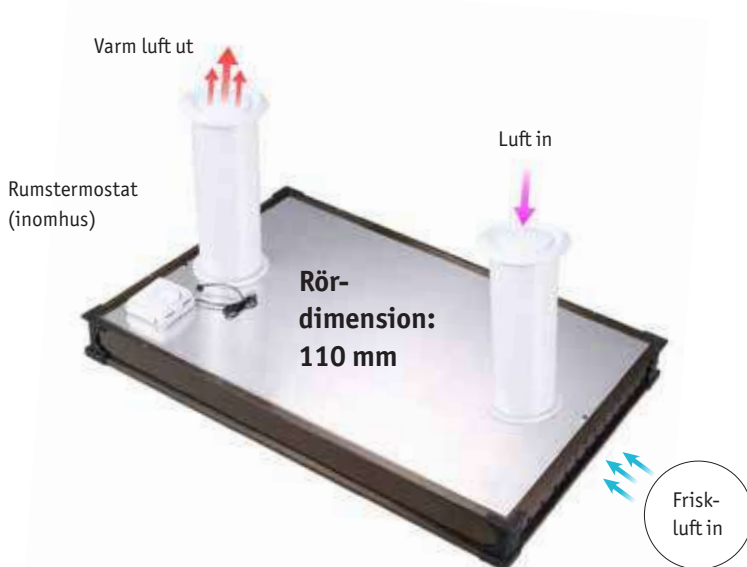

Funktionsskiss AirPlus 100/120: