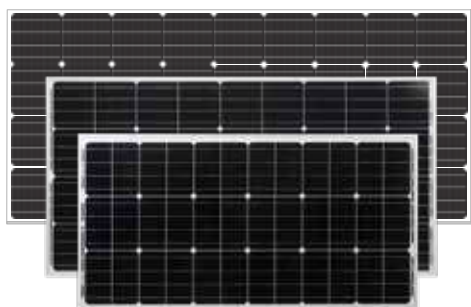

**Solpanel Sunwind 12V**

Monokristallina paneler anpassade för stuga, båt eller husbil. Tillverkade med kategori A-celler i ISO 9001-certifierad fabrik med +/-5% effekttolerans och effekttolerans på 25 år.

Art.nr 860069

Solpanel 12V 135W

Laddström: 7,9 A

Art.nr 202900

Solpanel 12V 170W

Laddström: 8,95 A

Art.nr 102260

Solpanel 12V 200W

Laddström: 11,1 A

Art.nr 102220

**Solpanel Sunwind Max Power 12V**

Monokristallina paneler med extra stabil ram och kategori A-celler med väldigt lång livslängd. Individuellt testade, 30 års effekttolerans och 0% effekttolerans.