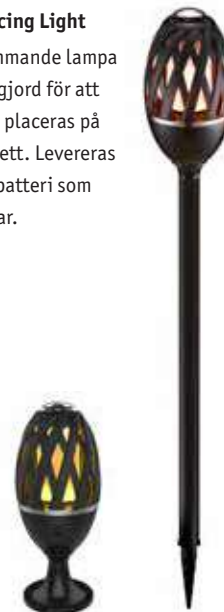

Art.nr 541330

Fritidsugn Olivia 25 cm

Laga sockerkaka, paj eller gratäng på spisen! Olivia är en praktisk gjutjärnsgröta som används som ugn på t.ex gasspis eller grill. Hålet i botten gör att värmen cirkulerar upp i locket och skapar övervärme.

Art.nr 420352

Fågelskrämman Hubro

Naturtrogen uggla som skrämmer bort mäsar och andra oönskade fåglar eller gnagare. Solcellsdriven med inbyggt batteri och rörelsesensor.

Mått: H40 x 18 x 17 cm

Art.nr 256075

Fackla Helene för lysfotogen

Snygg fackla att ställa på bordet. Läcker design i rostfritt stål av hög kvalitet. Levereras komplett med veke.

Art.nr 224032

Campingdusch Helios 20 l

Duschpåsens svarta yta absorberar solens strålar och värmer vattnet för en härlig dusch.

Art.nr 671328

Flammande lampa Dancing Queen med högtalare

Dancing Queen är en vattentät flammande lampa med högtalare via Bluetooth. Levereras med uppladdningsbart batteri som fungerar i 7,5 timme med drift av både ljus och högtalare, upp till 30 timmar med endast ljus.

Flammande lampa Dancing Queen Mini

Art.nr 256078

Flammande lampa Dancing Queen

Art.nr 256076

Flammande lampa Dancing Light

Dancing Light är en flammande lampa på spett. Vattentät och gjord för att användas utomhus. Kan placeras på medföljande fot eller spett. Levereras med uppladdningsbart batteri som håller i upp till 18 timmar. Laddtid: 4 timmar.

Art.nr 256077