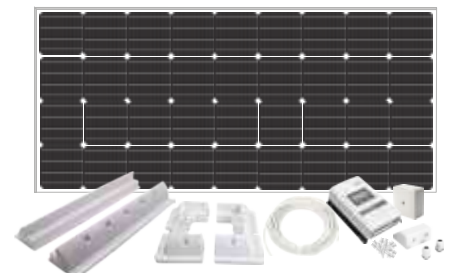

Solcellspaket Caravan 200W MPPT

- Solpanel 200W 149 x 68 cm
- Regulator Sunwind Duo MPPT 20A

Hörn

Art.nr 860175

Spoiler

Art.nr 860179