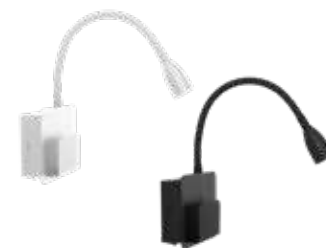

LAMPOR 12V

Scanna QR-koden och läs mer om
lampor 12V
på www.sunwind.se

Väggsport Design

Med integrerad LED. 4W.

White	Art.nr 540908
Black	Art.nr 540909

Vägglampa Design Curve Black

Med integrerad LED. 6W.

Art.nr 540917

Vägglampa Design USB

Med integrerad LED. 3W.
Med USB-uttag för laddning av mobil och hållare för telefonen.

White	Art.nr 540929
Black	Art.nr 540928