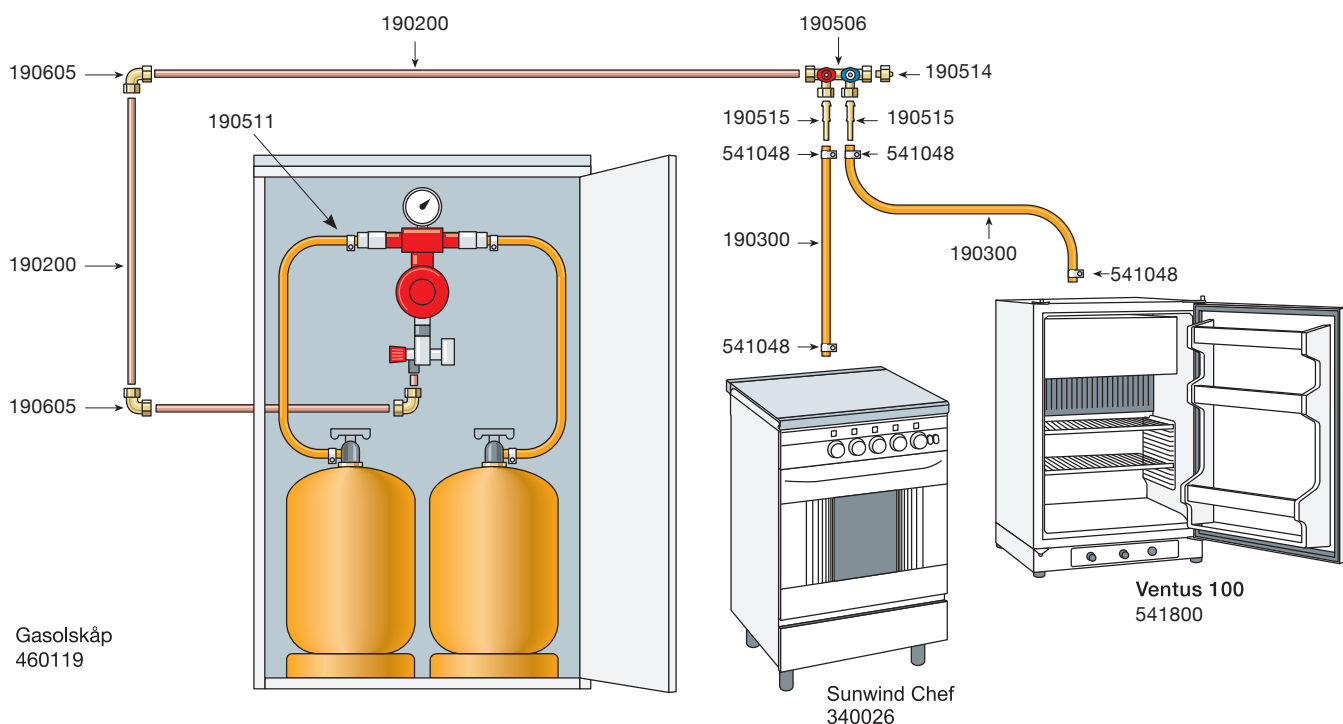

köksbänken med en regulatorsats ansluten till gasflaskan placerad under bänken. Vid användning av denna metod, säkerställ god ventilation. Ventilationsgaller rekommenderas om gasbehållaren är placerad inuti ett skåp. Om du installerar mer än en apparat kanske du vill installera ett system med automatisk omkastare, ett sådant system kräver att flaskor och skåp installeras utomhus. Se systemskiss.