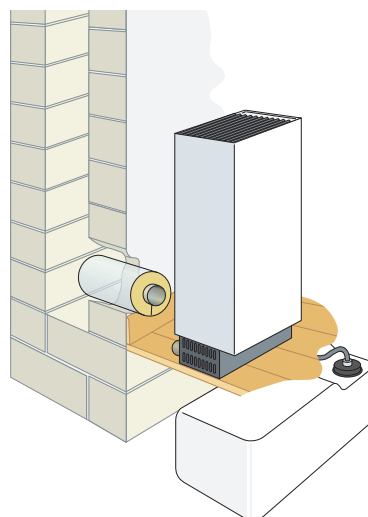

WALLAS DIESELKAMIN

Scanna QR-koden och läs mer om
wallas dieselkaminer
på www.sunwind.se

Komplett Wallas-paket 26CC

Komplett paket med allt du behöver för att kunna njuta av värmen från en Wallas i stugan. Passar lite mindre stugor, mellan 40-60 m². Innehåller: Wallas 26CC, fjärrstart, 33l bränsletank, monteringsatts och rökgashuvud.

Komplett Wallas-paket 26CC Grå

Art.nr 860366

Komplett Wallas-paket 26CC Vit

Art.nr 860367

Komplett Wallas-paket 40CC

Komplett paket med allt du behöver för att kunna njuta av värmen från en Wallas i stugan. Passar större stugor, mellan 60-90 m². Innehåller: Wallas 40CC, fjärrstart, 33l bränsletank, monteringsatts och rökgashuvud.

Komplett Wallas-paket 40CC Grå

Art.nr 860368

Komplett Wallas-paket 40CC Vit

Art.nr 860369

MONTERING AV WALLAS

Du kan placera kaminen mot en yttervägg eller intill en befintlig skorsten. Wallas väggenomföring består av täckplåtar samt ett rökgashuvud på ytterväggen som fördelar friskluften och avgaserna. Den är avdelad i två kammare där avgaserna släpps ut uppåt och friskluften leds in genom den nedre delen.

Väljer du att montera kaminen mot en skorsten behöver du Wallas monteringsatts med rökgaslang som leds in i skorstensröret. Friskluft kan tas från rummet och bidrar därmed till en bättre cirkulation i stugan.

Montering genom yttervägg

Med bränsletank i sockel

Montering genom skorsten

Med bränsletank under golv