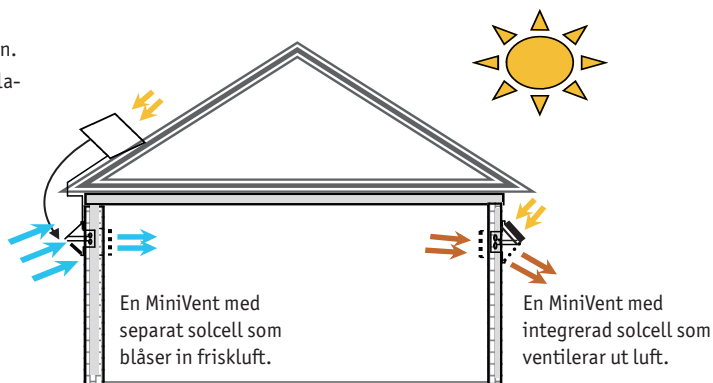

MINIVENT

MiniVent är en solcellsdriven ventilator som ger en mycket god underhållsventilation. Fläkten drivs direkt av solenergi och är enkel att installera. Inga ytterligare elinstallationer krävs. MiniVent finns i två utföranden, med integrerad eller separat solpanel.

Anslutningsstos: 110 mm.

- Drivs med solenergi – inga löpande kostnader och helt miljövänligt
- Ventilerar stugan och reducerar risken för fuktig och dålig luft
- Helautomatisk
- Enkel att installera
- Levereras med två fläktblad för in- eller utsug av luft
- Kapacitet: 60 m³/t